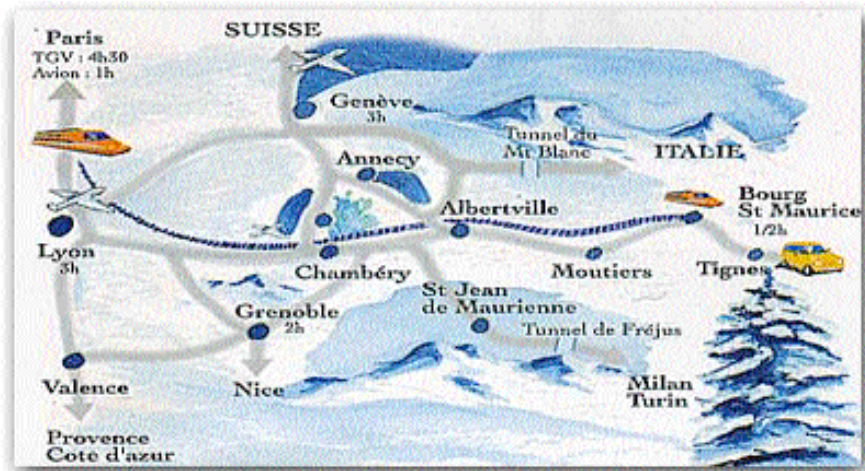

Plan d'accès à l'Hôtel Le Paquis

Accès par la route : Autoroute A 430 Chambéry - Albertville, route 2*2 voies jusqu'à Moûtiers, N90 jusqu'à Bourg St Maurice, D902 jusqu'à Tignes.

Accès par train : Trains quotidiens et TGV. Liaisons régulières en autocar ou taxi depuis Bourg St Maurice.

Accès par avion : Aeroports Lyon Satolas, Genève-Cointrin, Chambéry. Liaisons régulières en autocar ou taxi depuis Bourg St Maurice

Access by road : Highway A 430 Chambéry - Albertville, road N90 to Bourg St Maurice, D902 to Tignes.